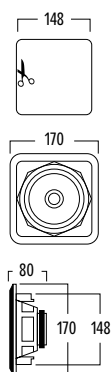

zwarte grille (optie)

HPSQ525

Happi is Fins voor openheid, zuurstof. Het typeert de volledige reeks, want Happi vertaalt het ultieme comfort in een geniaal design. Dankzij ingenieuze ingrepen gaat deze frameloze luidspreker met ultra strakke grille moeiteloos op in je keuken, woonkamer, terras of badkamer. De HPSQ525 met separaat draai-bare tweeter is erg compact, wat hem tot ideale partner maakt voor een ruimte van pakweg 30 - 40 m².

- ① aluminium woofer voor een hoger geluidsrendement
- ② aluminium grille mét magneetsysteem voor waterbestendigheid
- ③ richtbare tweeter

AFMETINGEN

TECHNISCHE GEGEVENS

bereik	<50 m ²
systeem	2-weg coaxiaal
woofer	5,25" alu minium cone rubber edge
tweeter	0,75" neodmium alu dome
versterkervermogen	10 - 100 W (aanbevolen)
gevoeligheid	88 dB
impedantie	8 Ω
frequentiebereik	60 Hz - 20 kHz
afm. uitsnit (h x b)	148 x 148 mm
afm. (h x b x d)	170 x 170 x 80 mm
gewicht / stuk	1 kg
samenstelling	ABS / aluminium grille
kleur	wit
eigenschappen	overschilderbare grille spatwaterbestendig
opties	akoestische kit (KITSQ4) zwarte grille (GRILLSQ525B)